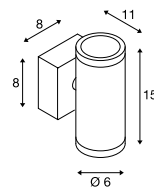

228775 680

233302 681

ASTINA STEEL
WL, QPAR51

SOCKET
INSIDE

• Armatuur van roestvrij staal 304

Productspecificaties

230 V ~ 50 Hz
Materiaal: roestvrij staal 304

IP 44 1,02

Maattekening

Lichtbronadvies

Led GU10 4 W 36°
3000 K 300 lm
4 kWh / 1000 h
Art. nr. 1004973 | 5,95 EUR

Led GU10 4 W 36°
4000 K 300 lm
4 kWh / 1000 h
Art. nr. 1004974 | 5,95 EUR

Lichtbronspecificaties

2x max. 35 W QPAR51
Ø: max. 5,1 cm L: max. 5,7 cm

Variant	Art. nr.	EUR
GU10 QPAR51		
■ roestvrij staal	233302	105,00

ASTINA STEEL
WL

LED
INSIDE

• Armatuur van hoogwaardig roestvrij staal 316

Productspecificaties

100-277 V ~ 50/60 Hz | 350 mA
Systeemvermogen: 8,7 W
Materiaal: roestvrij staal 316

IP 44 1,38 25000 24°

Maattekening

Variant	Art. nr.	EUR
510 lm 3000 K CRI > 80		
■ roestvrij staal	233312	205,00