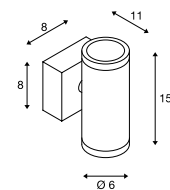

Maattekening

Lichtbronadvies

Led GU10 4 W 36°
3000 K 300 lm
4 kWh / 1000 h
Art. nr. 1004973 | 5,95 EUR

Led GU10 4 W 36°
4000 K 300 lm
4 kWh / 1000 h
Art. nr. 1004974 | 5,95 EUR

Lichtbronspecificaties

2x max. 35 W QPAR51
Ø: max. 5,1 cm L: max. 5,7 cm

Variant	Art. nr.	EUR
GU10 QPAR51		
■ roestvrij staal	233302	105,00

ASTINA STEEL
WL

LED
INSIDE

• Armatuur van hoogwaardig roestvrij staal 316

Productspecificaties

100-277 V ~ 50/60 Hz | 350 mA
Systeemvermogen: 8,7 W
Materiaal: roestvrij staal 316

IP 44 1,38 25000 24°

Maattekening

Variant	Art. nr.	EUR
510 lm 3000 K CRI > 80		
■ roestvrij staal	233312	205,00